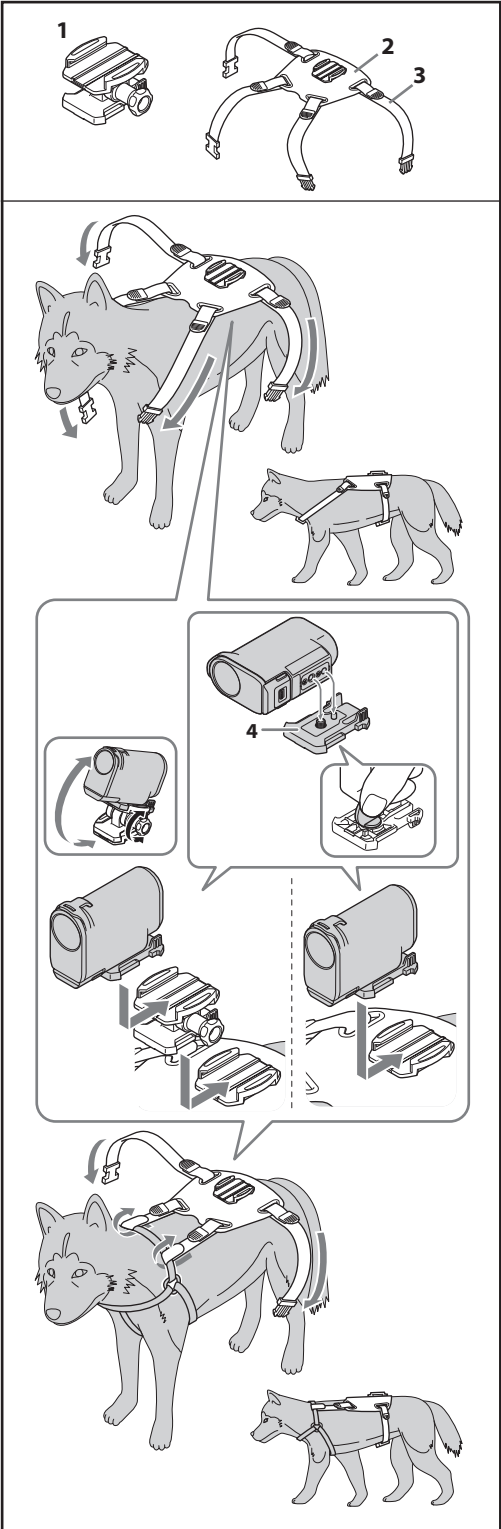

Slovensky

Poznámka pre zákazníkov v krajinách podliehajúcich smerniciam EÚ

Tento výrobok je vyrobený priamo alebo v mene Sony Corporation, 1-7-1 Konan Minato-ku, Tokyo, 108-0075 Japonsko. Otázky či výrobok vyhovuje požiadavkám podľa legislatívy Európskej únie treba adresovať na autorizovaného zástupcu Sony Deutschland GmbH, Hedelfinger Strasse 61, 70327 Stuttgart, Nemecko. V akýchkoľvek servisných alebo záručných záležitostiach prosím kontaktujte adresy uvedené v separátnych servisných alebo záručných dokumentoch.

Poznámky

Výrobok AKA-DM1 je určený len pre psov vážiacich aspoň 15 kg.

Označenie súčastí

1 sklopná spona
2 montážna podložka
3 remienok (pripojený k montážnej podložke)
4 spona na pripojenie (nedodáva sa s výrobkom AKA-DM1)
5 Predlžovací pás

Technické údaje

Rozmery (približne): 180 mm × 14 mm × 150 mm
180 mm × 50 mm × 150 mm (so sklopnou sponou) (š/v/h) (bez vyčnievajúcich súčastí)

Maximálny objem v drieku (približne): 50 cm - 120 cm
Dodané položky: sklopná spona (1), montážna podložka (1), remienok (4), Predlžovací pás (2), súprava vytlačenej dokumentácie

Vzhľad a technické údaje sa môžu zmeniť bez predchádzajúceho upozornenia.

Magyar

Megjegyzés az EU-s irányelveket követő országokban élő vásárlóink számára

Ezt a terméket a Sony Corporation (1-7-1 Konan Minato-ku Tokió, 108-0075 Japán), vagy megbízottja gyártotta. Az Európai Unió jogszabályai alapján a termékbiztonsággal kapcsolatban a Sony Deutschland GmbH (Hedelfinger Strasse 61, 70327 Stuttgart, Németország) a jogosult képviselő. Kérjük, bármely szervizéssel vagy garanciával kapcsolatos ügyben, a külföldöllő szerviz- vagy garanciadokumentumokban megadott címekhez forduljon.

Megjegyzések

Az AKA-DM1 termék csak legalább 15 kg súlyú kutya számára alkalmas.

A termék részei

1 Billenthető csat
2 Tartólemez
3 Pánt (a tartólemezhez erősítve)
4 Tartozék csat (nem az AKA-DM1 része)
5 Hosszabbító pánt

Műszaki adatok

Méreték (kb.): 180 mm × 14 mm × 150 mm
180 mm × 50 mm × 150 mm (a billenthető csattal) (sz/ma/mé) (a kiálló részek nélkül)

Megengedett derékméret (kb.): 50 cm - 120 cm
A csomag tartalma: Billenthető csat (1), tartólemez (1), pánt (4), Hosszabbító pánt (2), nyomtatott dokumentáció

A forma és a műszaki adatok előzetes bejelentés nélkül megváltozhatnak.

Română

Notă pentru clienții din țările care aplică Directivele UE
Producătorul acestui aparat este: Sony Corporation, 1-7-1 Konan Minato-ku Tokyo, 108-0075 Japonia.

Întrebări legate de conformitatea aparatului cu legislația Uniunii Europene pot fi adresate: Sony Deutschland GmbH, Hedelfinger Strasse 61, 70327 Stuttgart, Germania. Pentru orice întrebări legate de service sau de garanție, vă rugăm să consultați documentele de garanție ce însoțesc aparatul.

Note

Identificarea pieselor

1 Cap cu înclinare
2 Suport montare
3 Curea (fixată pe suportul de montare)
4 Cataramă de fixare (nefurnizată cu AKA-DM1)
5 Curea de prelungire

Specificații