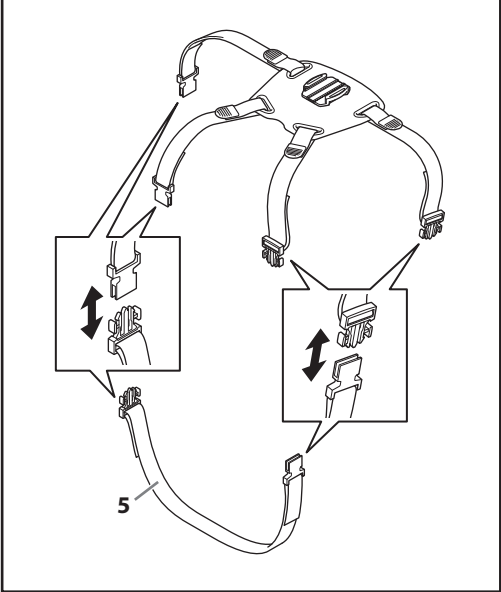

Slovensky

Poznámka pre zákazníkov v krajinách podliehajúcich smerniciam EÚ

Tento výrobok je vyrobený priamo alebo v mene Sony Corporation, 1-7-1 Konan Minato-ku, Tokyo, 108-0075 Japonsko. Otázky či výrobok vyhovuje požiadavkám podľa legislatívy Európskej únie treba adresovať na autorizovaného zástupcu Sony Deutschland GmbH, Hedelfinger Strasse 61, 70327 Stuttgart, Nemecko. V akýchkoľvek servisných alebo záručných záležitostiach prosím kontaktujte adresy uvedené v separátnych servisných alebo záručných dokumentoch.

Poznámky

Výrobok AKA-DM1 je určený len pre psov vážiacich aspoň 15 kg.

Označenie súčastí

1 sklopná spona
2 montážna podložka
3 remienok (pripojený k montážnej podložke)
4 spona na pripojenie (nedodáva sa s výrobkom AKA-DM1)
5 Predlžovací pás

Technické údaje

Rozmery (približne): 180 mm × 14 mm × 150 mm
180 mm × 50 mm × 150 mm (so sklopnou sponou) (š/v/h) (bez vyčnievajúcich súčastí)

Maximálny objem v drieku (približne): 50 cm - 120 cm
Dodané položky: sklopná spona (1), montážna podložka (1), remienok (4), Predlžovací pás (2), súprava vytlačenej dokumentácie

Vzhľad a technické údaje sa môžu zmeniť bez predchádzajúceho upozornenia.

Magyar

Megjegyzés az EU-s irányelveket követő országokban élő vásárlóink számára

Ezt a terméket a Sony Corporation (1-7-1 Konan Minato-ku Tokió, 108-0075 Japán), vagy megbízottja gyártotta. Az Európai Unió jogszabályai alapján a termékbiztonsággal kapcsolatban a Sony Deutschland GmbH (Hedelfinger Strasse 61, 70327 Stuttgart, Németország) a jogosult képviselő. Kérjük, bármely szervizéssel vagy garanciával kapcsolatos ügyben, a külföldöllő szerviz- vagy garanciadokumentumokban megadott címekhez forduljon.

Megjegyzések

Az AKA-DM1 termék csak legalább 15 kg súlyú kutya számára alkalmas.

A termék részei

1 Billenthető csat
2 Tartólemez
3 Pánt (a tartólemezhez erősítve)
4 Tartozék csat (nem az AKA-DM1 része)
5 Hosszabbító pánt

Műszaki adatok

Méreték (kb.): 180 mm × 14 mm × 150 mm
180 mm × 50 mm × 150 mm (a billenthető csattal) (sz/ma/mé) (a kiálló részek nélkül)

Megengedett derékméret (kb.): 50 cm - 120 cm
A csomag tartalma: Billenthető csat (1), tartólemez (1), pánt (4), Hosszabbító pánt (2), nyomtatott dokumentáció

A forma és a műszaki adatok előzetes bejelentés nélkül megváltozhatnak.

Română

Notă pentru clienții din țările care aplică Directivele UE
Producătorul acestui aparat este: Sony Corporation, 1-7-1 Konan Minato-ku Tokyo, 108-0075 Japonia.

Întrebări legate de conformitatea aparatului cu legislația Uniunii Europene pot fi adresate: Sony Deutschland GmbH, Hedelfinger Strasse 61, 70327 Stuttgart, Germania. Pentru orice întrebări legate de service sau de garanție, vă rugăm să consultați documentele de garanție ce însoțesc aparatul.

Note

Identificarea pieselor

1 Cap cu înclinare
2 Suport montare
3 Curea (fixată pe suportul de montare)
4 Cataramă de fixare (nefurnizată cu AKA-DM1)
5 Curea de prelungire

Specificații