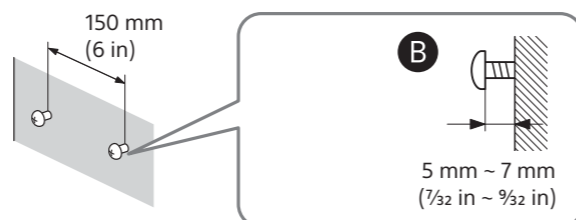

За централния високоговорител