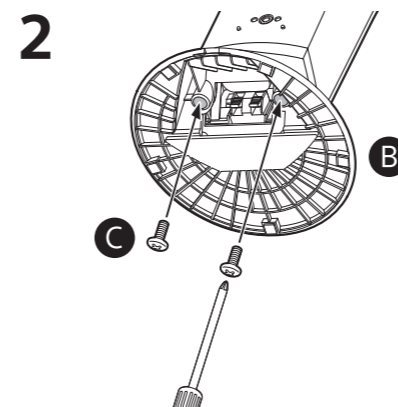

BDV-N7200W