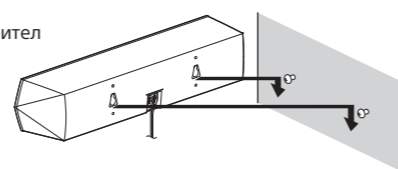

За централния високоговорител