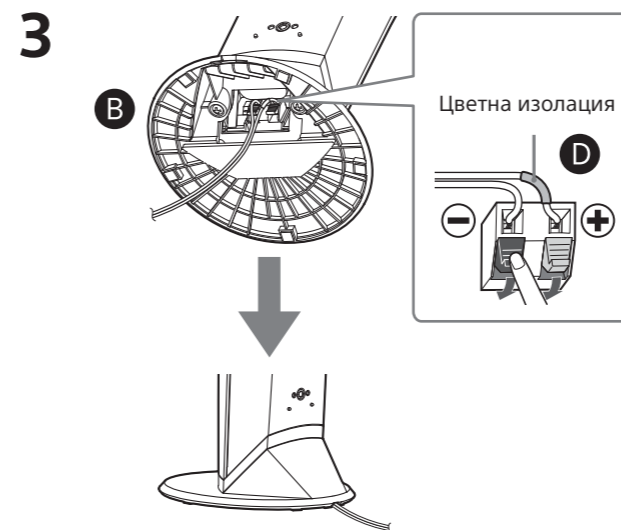

BDV-N7200W
BDV-N7200WL → **B**

BDV-N5200W → **C**

Внимание

- Свържете се с магазин за крепежни елементи или с техник относно винтовете, които са подходящи за материала и якостта на стените.
- Sony не носи отговорност за инциденти или повреди, причинени от неправилен монтаж, недостатъчна здравина на стената, неправилно закрепване на винтовете, природно бедствие и т.н.

A

Монтиране на високоговорителите върху корпуса

BDV-N7200W
BDV-N7200WL

Преден ляв високоговорител (Л): бял
Преден десен високоговорител (Д): червен
Ляв съраунд високоговорител (Л): син
Десен съраунд високоговорител (Д): сив

* Само за BDV-N7200W

BDV-N7200W

BDV-N7200WL

B

Монтиране на високоговорителите на стената

BDV-N7200W
BDV-N7200WL

Преден ляв високоговорител (Л)*: бял
Преден десен високоговорител (Д)*: червен
Ляв съраунд високоговорител (Л)*: син
Десен съраунд високоговорител (Д)*: сив
Централен високоговорител: зелен