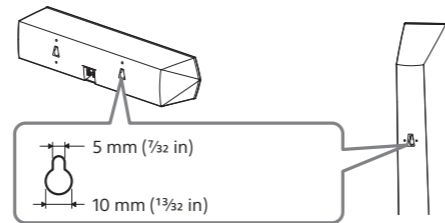

B

Монтиране на високоговорителите на стената

BDV-N7200W
BDV-N7200WL

Преден ляв високоговорител (Л)*: бял
Преден десен високоговорител (Д)*: червен
Ляв съраунд високоговорител (Л)*: син
Десен съраунд високоговорител (Д)*: сив
Централен високоговорител: зелен

* Само за BDV-N7200W

* Не е включен в комплекта