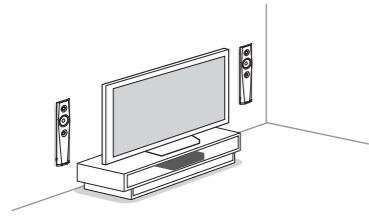

B

Монтиране на високоговорителите на стената

BDV-N7200W
BDV-N7200WL

Преден ляв високоговорител (Л)*: бял
Преден десен високоговорител (Д)*: червен
Ляв съраунд високоговорител (Л)*: син
Десен съраунд високоговорител (Д)*: сив
Централен високоговорител: зелен

* Само за BDV-N7200W

* Не е включен в комплекта