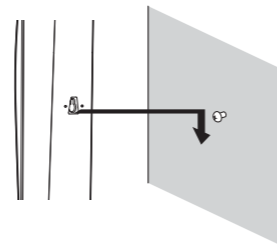

3

За предните и за съраунд високоговорителите