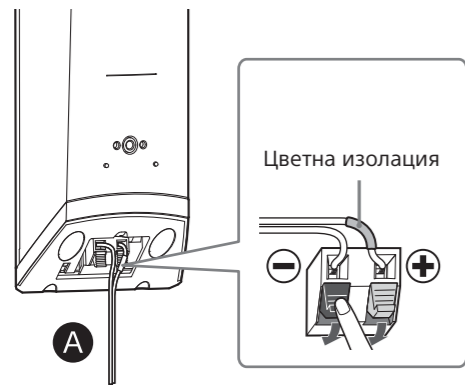

* Само за BDV-N7200W

BDV-N7200W

BDV-N7200WL

B

Монтиране на високоговорителите на стената

BDV-N7200W
BDV-N7200WL

Преден ляв високоговорител (Л)*: бял
Преден десен високоговорител (Д)*: червен
Ляв съраунд високоговорител (Л)*: син
Десен съраунд високоговорител (Д)*: сив
Централен високоговорител: зелен

* Само за BDV-N7200W

* Не е включен в комплекта

1

За предните и за съраунд високоговорителите (само за BDV-N7200W)

За централния високоговорител

2

За предните и за съраунд високоговорителите

За централния високоговорител

3

За предните и за съраунд високоговорителите

За централния високоговорител

C

Монтиране на високоговорителите на стената

BDV-N5200W

* Не е включен в комплекта

1