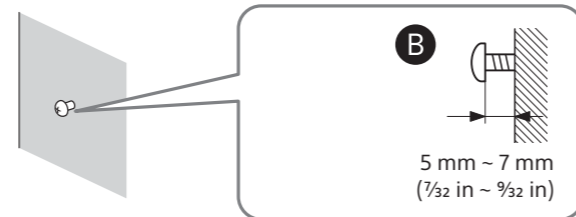

2

За предните и за съраунд високоговорителите