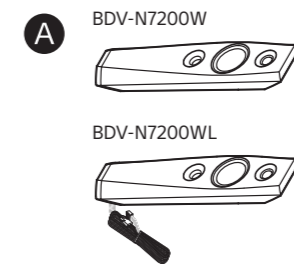

BDV-N7200W
BDV-N7200WL → **B**

BDV-N5200W → **C**

Внимание

- Свържете се с магазин за крепежни елементи или с техник относно винтовете, които са подходящи за материала и якостта на стените.
- Sony не носи отговорност за инциденти или повреди, причинени от неправилен монтаж, недостатъчна здравина на стената, неправилно закрепване на винтовете, природно бедствие и т.н.

A

Монтиране на високоговорителите върху корпуса

BDV-N7200W
BDV-N7200WL

Преден ляв високоговорител (Л): бял
Преден десен високоговорител (Д): червен
Ляв съраунд високоговорител (Л): син
Десен съраунд високоговорител (Д): сив