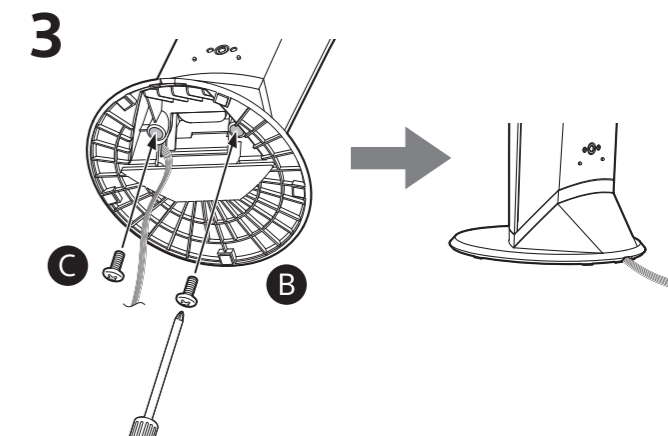

BDV-N7200WL