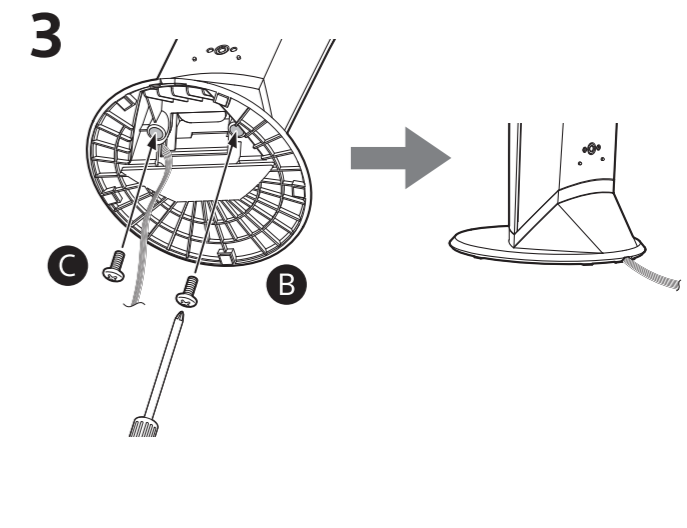

BDV-N7200WL