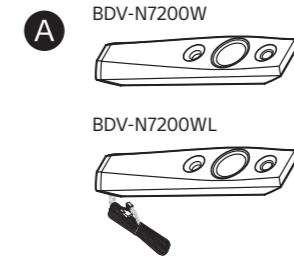

Návod k montáži reproduktorů Sprievodca inštaláciou reproduktorov

©2014 Sony Corporation

BDV-N7200W/N7200WL/N5200W

Instalace reproduktorů na kryt zařízení Inštalácia reproduktorov na skrinku

BDV-N7200W
BDV-N7200WL → **A**

BDV-N5200W → **A**

Postavte je přímo na zařízení
Iba ich položte

Montáž reproduktorů na zeď Inštalácia reproduktorov na stenu

BDV-N7200W
BDV-N7200WL → **B**

BDV-N5200W → **C**

Pozor

- V železářství nebo u montéra zjistěte, jaké šrouby je s ohledem na materiál a sílu zdi vhodné použít.
- Společnost Sony není zodpovědná za jakékoli nehody či poškození způsobené nesprávnou montáží, nedostatečnou pevností zdi nebo použitím nevhodného šroubu, přírodní katastrofou apod.

Upozornenie

- Obráťte sa na predajcu skrutiek alebo odborníka na inštaláciu, aby ste získali informácie o skrutkách, ktoré sú vhodné pre materiál steny a jej pevnosť.
- Spoločnosť Sony nezodpovedá za nehody ani škody spôsobené nesprávnou inštaláciou, nedostatočnou pevnosťou steny alebo nesprávnou inštaláciou skrutiek, prírodnými katastrofami a pod.

A

Instalace reproduktorů na kryt zařízení
Inštalácia reproduktorov na skrinku

BDV-N7200W
BDV-N7200WL