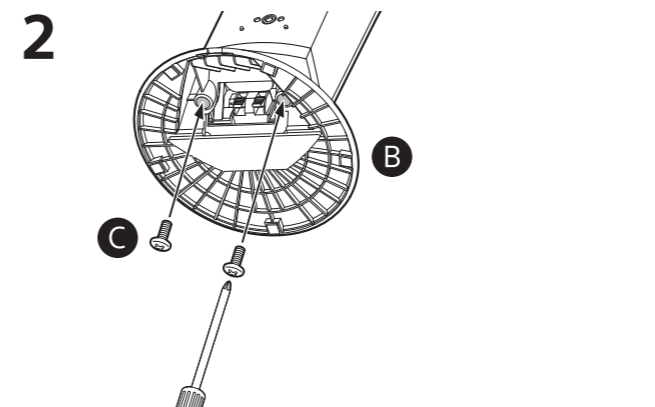

Instalace reproduktorů na kryt zařízení Inštalácia reproduktorov na skrinku

BDV-N7200W
BDV-N7200WL → **A**

BDV-N5200W → **A**

Postavte je přímo na zařízení
Iba ich položte

Montáž reproduktorů na zeď Inštalácia reproduktorov na stenu

BDV-N7200W
BDV-N7200WL → **B**

BDV-N5200W → **C**

Pozor

- V železářství nebo u montéra zjistěte, jaké šrouby je s ohledem na materiál a sílu zdi vhodné použít.
- Společnost Sony není zodpovědná za jakékoli nehody či poškození způsobené nesprávnou montáží, nedostatečnou pevností zdi nebo použitím nevhodného šroubu, přírodní katastrofou apod.

Upozornenie

- Obráťte sa na predajcu skrutiek alebo odborníka na inštaláciu, aby ste získali informácie o skrutkách, ktoré sú vhodné pre materiál steny a jej pevnosť.
- Spoločnosť Sony nezodpovedá za nehody ani škody spôsobené nesprávnou inštaláciou, nedostatočnou pevnosťou steny alebo nesprávnou inštaláciou skrutiek, prírodnými katastrofami a pod.

A

Instalace reproduktorů na kryt zařízení
Inštalácia reproduktorov na skrinku

BDV-N7200W
BDV-N7200WL

Levý přední reproduktor (L): Bílá
Pravý přední reproduktor (R): Červená
Levý prostorový reproduktor (L): Modrá
Pravý prostorový reproduktor (R): Šedá

Levý předný reproduktor (L): biely
Pravý predný reproduktor (R): červený
Levý priestorový reproduktor (L): modrý
Pravý priestorový reproduktor (R): sivý

* Pouze BDV-N7200W
Iba model BDV-N7200W

BDV-N7200W