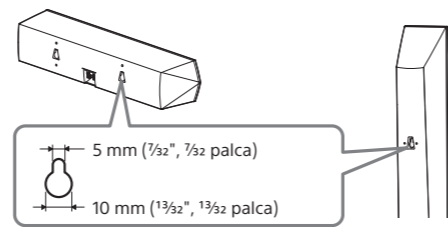

* Není součástí dodávky
Nedodáva sa