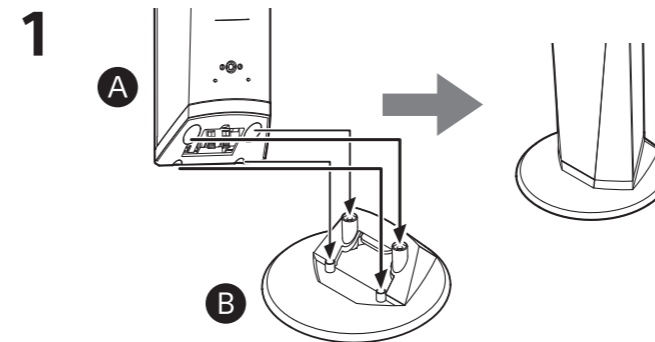

Instalace reproduktorů na kryt zařízení Inštalácia reproduktorov na skrinku

BDV-N7200W
BDV-N7200WL → **A**

BDV-N5200W → **A**

Postavte je přímo na zařízení
Iba ich položte

Montáž reproduktorů na zeď Inštalácia reproduktorov na stenu

BDV-N7200W
BDV-N7200WL → **B**

BDV-N5200W → **C**

Pozor

- V železářství nebo u montéra zjistěte, jaké šrouby je s ohledem na materiál a sílu zdi vhodné použít.
- Společnost Sony není zodpovědná za jakékoli nehody či poškození způsobené nesprávnou montáží, nedostatečnou pevností zdi nebo použitím nevhodného šroubu, přírodní katastrofou apod.

Upozornenie

- Obráťte sa na predajcu skrutiek alebo odborníka na inštaláciu, aby ste získali informácie o skrutkách, ktoré sú vhodné pre materiál steny a jej pevnosť.
- Spoločnosť Sony nezodpovedá za nehody ani škody spôsobené nesprávnou inštaláciou, nedostatočnou pevnosťou steny alebo nesprávnou inštaláciou skrutiek, prírodnými katastrofami a pod.

A

Instalace reproduktorů na kryt zařízení
Inštalácia reproduktorov na skrinku

BDV-N7200W
BDV-N7200WL

Levý přední reproduktor (L): Bílá
Pravý přední reproduktor (R): Červená
Levý prostorový reproduktor (L): Modrá
Pravý prostorový reproduktor (R): Šedá

Levý předný reproduktor (L): biely
Pravý predný reproduktor (R): červený
Levý priestorový reproduktor (L): modrý
Pravý priestorový reproduktor (R): sivý

* Pouze BDV-N7200W
Iba model BDV-N7200W

BDV-N7200W