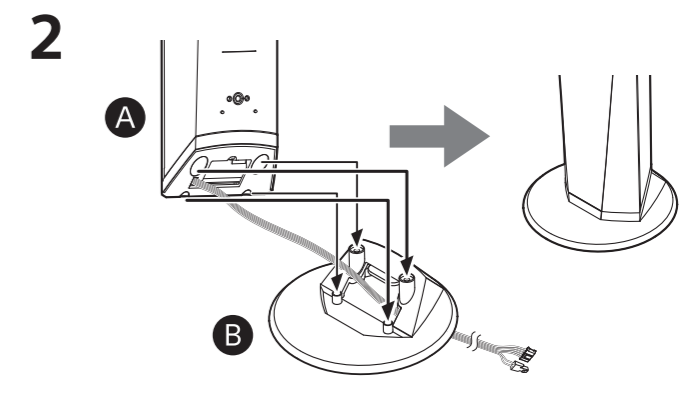

BDV-N7200WL