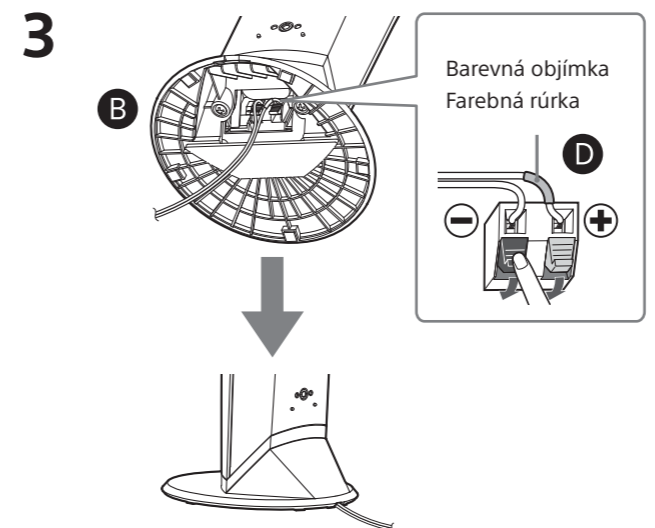

Instalace reproduktorů na kryt zařízení Inštalácia reproduktorov na skrinku

BDV-N7200W
BDV-N7200WL → **A**

BDV-N5200W → **A**

Postavte je přímo na zařízení
Iba ich položte

Montáž reproduktorů na zeď Inštalácia reproduktorov na stenu

BDV-N7200W
BDV-N7200WL → **B**

BDV-N5200W → **C**

Pozor

- V železářství nebo u montéra zjistěte, jaké šrouby je s ohledem na materiál a sílu zdi vhodné použít.
- Společnost Sony není zodpovědná za jakékoli nehody či poškození způsobené nesprávnou montáží, nedostatečnou pevností zdi nebo použitím nevhodného šroubu, přírodní katastrofou apod.

Upozornenie

- Obráťte sa na predajcu skrutiek alebo odborníka na inštaláciu, aby ste získali informácie o skrutkách, ktoré sú vhodné pre materiál steny a jej pevnosť.
- Spoločnosť Sony nezodpovedá za nehody ani škody spôsobené nesprávnou inštaláciou, nedostatočnou pevnosťou steny alebo nesprávnou inštaláciou skrutiek, prírodnými katastrofami a pod.

A

Instalace reproduktorů na kryt zařízení
Inštalácia reproduktorov na skrinku

BDV-N7200W
BDV-N7200WL

Levý přední reproduktor (L): Bílá
Pravý přední reproduktor (R): Červená
Levý prostorový reproduktor (L): Modrá
Pravý prostorový reproduktor (R): Šedá

Levý předný reproduktor (L): biely
Pravý predný reproduktor (R): červený
Levý priestorový reproduktor (L): modrý
Pravý priestorový reproduktor (R): sivý

* Pouze BDV-N7200W
Iba model BDV-N7200W

BDV-N7200W