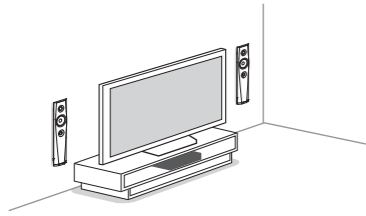

B

Montáž reproduktorů na zeď
Inštalácia reproduktorov na stenu

BDV-N7200W
BDV-N7200WL

Levý přední reproduktor (L)*: Bílá
Pravý přední reproduktor (R)*: Červená
Levý prostorový reproduktor (L)*: Modrá
Pravý prostorový reproduktor (R)*: Šedá
Centrální reproduktor: Zelená

Ľavý predný reproduktor (L)*: biely
Pravý predný reproduktor (R)*: červený
Ľavý priestorový reproduktor (L)*: modrý
Pravý priestorový reproduktor (R)*: sivý
Stredný reproduktor: zelený

* Pouze BDV-N7200W
Iba model BDV-N7200W