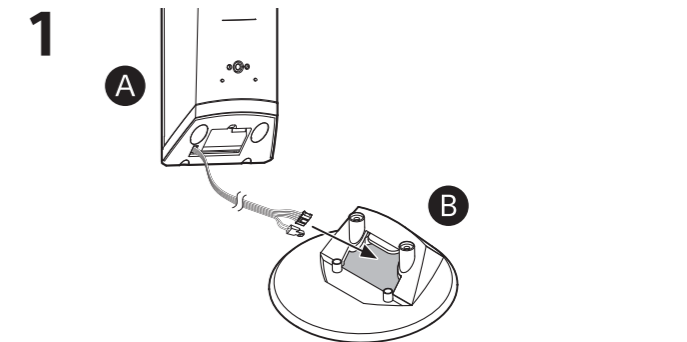

BDV-N7200WL