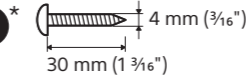

A

* Medfølger ikke
Lisävaruste
Medföljer ej