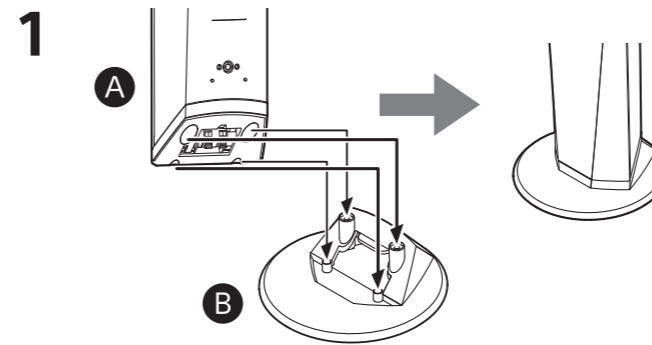

Útmutató a hangszugárzók telepítéséhez

©2014 Sony Corporation

BDV-N7200W/N7200WL/N5200W

A hangszugárzók felszerelése a készülék házára

A hangszugárzók felszerelése a falra

Figyelem!

- A fal építőanyagához és erősségéhez megfelelő csavarokkal kapcsolatos kérdéseivel forduljon szakemberhez.
- A Sony nem felelős a nem megfelelő felszerelésből, falvastagságból, csavarrögzítésből vagy természeti csapásból stb. eredő balesetekért és károkért.

A

A hangszugárzók felszerelése a készülék házára

BDV-N7200W
BDV-N7200WL

Bal első hangszugárzó (L): Fehér
Jobb első hangszugárzó (R): Piros
Bal surround hangszugárzó (L): Kék
Jobb surround hangszugárzó (R): Szürke

* Csak BDV-N7200W esetén

BDV-N7200W

BDV-N7200WL

B

A hangszugárzók felszerelése a falra

BDV-N7200W
BDV-N7200WL

Bal első hangszugárzó (L):* Fehér
Jobb első hangszugárzó (R)*: Piros
Bal surround hangszugárzó (L)*: Kék
Jobb surround hangszugárzó (R)*: Szürke
Középső hangszugárzó: Zöld