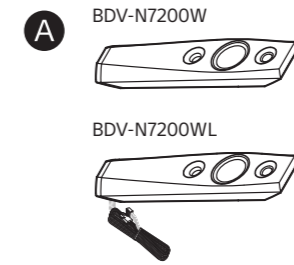

Útmutató a hangszugárzók telepítéséhez

©2014 Sony Corporation

BDV-N7200W/N7200WL/N5200W

A hangszugárzók felszerelése a készülék házára

A hangszugárzók felszerelése a falra

Figyelem!

- A fal építőanyagához és erősségéhez megfelelő csavarokkal kapcsolatos kérdéseivel forduljon szakemberhez.
- A Sony nem felelős a nem megfelelő felszerelésből, falvastagságból, csavarrögzítésből vagy természeti csapásból stb. eredő balesetekért és károkért.

A

A hangszugárzók felszerelése a készülék házára

BDV-N7200W
BDV-N7200WL

Bal első hangszugárzó (L): Fehér
Jobb első hangszugárzó (R): Piros
Bal surround hangszugárzó (L): Kék
Jobb surround hangszugárzó (R): Szürke

* Csak BDV-N7200W esetén

BDV-N7200W

BDV-N7200WL

B

A hangszugárzók felszerelése a falra

BDV-N7200W
BDV-N7200WL

Bal első hangszugárzó (L):* Fehér
Jobb első hangszugárzó (R)*: Piros
Bal surround hangszugárzó (L)*: Kék
Jobb surround hangszugárzó (R)*: Szürke
Középső hangszugárzó: Zöld