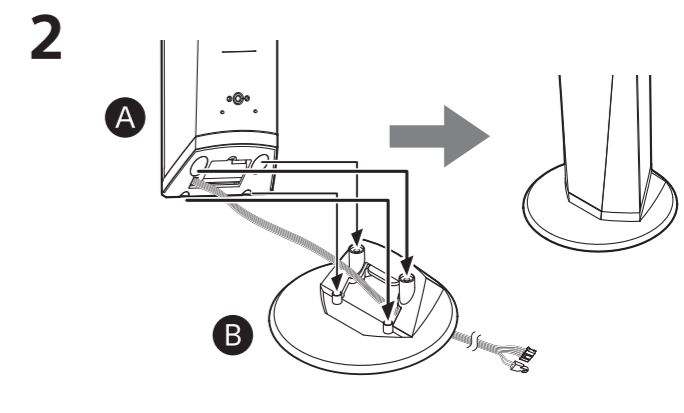

Útmutató a hangszugárzók telepítéséhez

©2014 Sony Corporation

BDV-N7200W/N7200WL/N5200W

A hangszugárzók felszerelése a készülék házára

A hangszugárzók felszerelése a falra

Figyelem!

- A fal építőanyagához és erősségéhez megfelelő csavarokkal kapcsolatos kérdéseivel forduljon szakemberhez.
- A Sony nem felelős a nem megfelelő felszerelésből, falvastagságból, csavarrögzítésből vagy természeti csapásból stb. eredő balesetekért és károkért.

A

A hangszugárzók felszerelése a készülék házára

BDV-N7200W
BDV-N7200WL

Bal első hangszugárzó (L): Fehér
Jobb első hangszugárzó (R): Piros
Bal surround hangszugárzó (L): Kék
Jobb surround hangszugárzó (R): Szürke

* Csak BDV-N7200W esetén

BDV-N7200W

BDV-N7200WL

B

A hangszugárzók felszerelése a falra

BDV-N7200W
BDV-N7200WL

Bal első hangszugárzó (L):* Fehér
Jobb első hangszugárzó (R)*: Piros
Bal surround hangszugárzó (L)*: Kék
Jobb surround hangszugárzó (R)*: Szürke
Középső hangszugárzó: Zöld