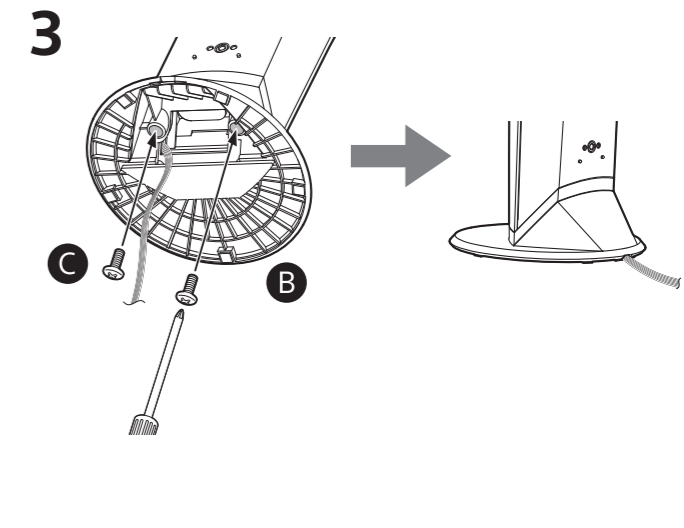

Útmutató a hangszugárzók telepítéséhez

©2014 Sony Corporation

BDV-N7200W/N7200WL/N5200W

A hangszugárzók felszerelése a készülék házára

A hangszugárzók felszerelése a falra

Figyelem!

- A fal építőanyagához és erősségéhez megfelelő csavarokkal kapcsolatos kérdéseivel forduljon szakemberhez.
- A Sony nem felelős a nem megfelelő felszerelésből, falvastagságból, csavarrögzítésből vagy természeti csapásból stb. eredő balesetekért és károkért.

A

A hangszugárzók felszerelése a készülék házára

BDV-N7200W
BDV-N7200WL

Bal első hangszugárzó (L): Fehér
Jobb első hangszugárzó (R): Piros
Bal surround hangszugárzó (L): Kék
Jobb surround hangszugárzó (R): Szürke

* Csak BDV-N7200W esetén

BDV-N7200W

BDV-N7200WL

B

A hangszugárzók felszerelése a falra

BDV-N7200W
BDV-N7200WL

Bal első hangszugárzó (L):* Fehér
Jobb első hangszugárzó (R)*: Piros
Bal surround hangszugárzó (L)*: Kék
Jobb surround hangszugárzó (R)*: Szürke
Középső hangszugárzó: Zöld