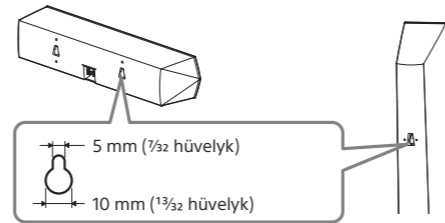

B

A hangszugárzók felszerelése a falra

BDV-N7200W
BDV-N7200WL

Bal első hangszugárzó (L):* Fehér
Jobb első hangszugárzó (R)*: Piros
Bal surround hangszugárzó (L)*: Kék
Jobb surround hangszugárzó (R)*: Szürke
Középső hangszugárzó: Zöld

* Csak BDV-N7200W esetén

* Külön megvásárolható