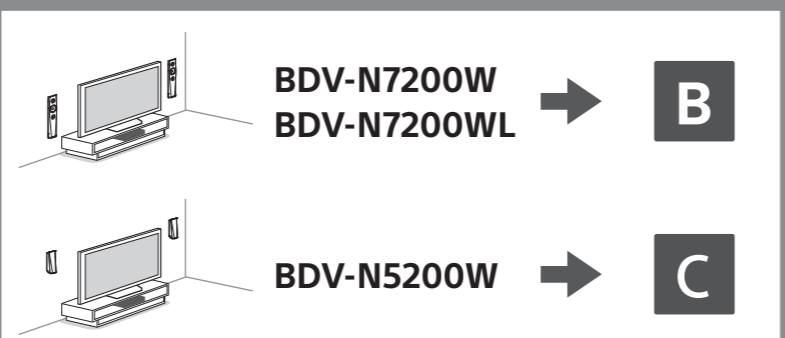

Útmutató a hangszugárzók telepítéséhez

©2014 Sony Corporation

BDV-N7200W/N7200WL/N5200W

A hangszugárzók felszerelése a készülék házára

A hangszugárzók felszerelése a falra

Figyelem!

- A fal építőanyagához és erősségéhez megfelelő csavarokkal kapcsolatos kérdéseivel forduljon szakemberhez.
- A Sony nem felelős a nem megfelelő felszerelésből, falvastagságból, csavarrögzítésből vagy természeti csapásból stb. eredő balesetekért és károkért.

A

A hangszugárzók felszerelése a készülék házára

BDV-N7200W
BDV-N7200WL

Bal első hangszugárzó (L): Fehér
Jobb első hangszugárzó (R): Piros
Bal surround hangszugárzó (L): Kék
Jobb surround hangszugárzó (R): Szürke