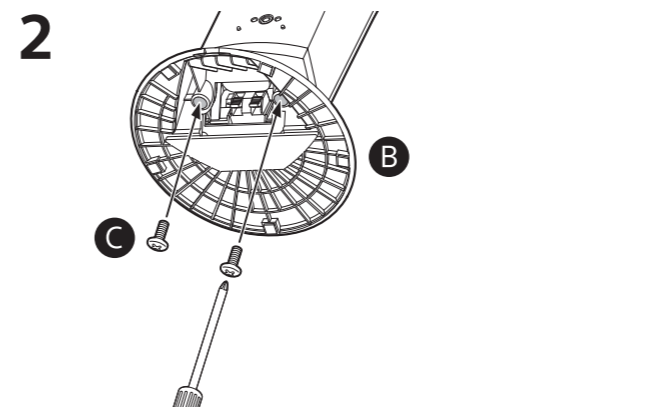

Útmutató a hangszugárzók telepítéséhez

©2014 Sony Corporation

BDV-N7200W/N7200WL/N5200W

A hangszugárzók felszerelése a készülék házára

A hangszugárzók felszerelése a falra

Figyelem!

- A fal építőanyagához és erősségéhez megfelelő csavarokkal kapcsolatos kérdéseivel forduljon szakemberhez.
- A Sony nem felelős a nem megfelelő felszerelésből, falvastagságból, csavarrögzítésből vagy természeti csapásból stb. eredő balesetekért és károkért.

A

A hangszugárzók felszerelése a készülék házára

BDV-N7200W
BDV-N7200WL

Bal első hangszugárzó (L): Fehér
Jobb első hangszugárzó (R): Piros
Bal surround hangszugárzó (L): Kék
Jobb surround hangszugárzó (R): Szürke

* Csak BDV-N7200W esetén

BDV-N7200W

BDV-N7200WL

B

A hangszugárzók felszerelése a falra

BDV-N7200W
BDV-N7200WL

Bal első hangszugárzó (L):* Fehér
Jobb első hangszugárzó (R)*: Piros
Bal surround hangszugárzó (L)*: Kék
Jobb surround hangszugárzó (R)*: Szürke
Középső hangszugárzó: Zöld