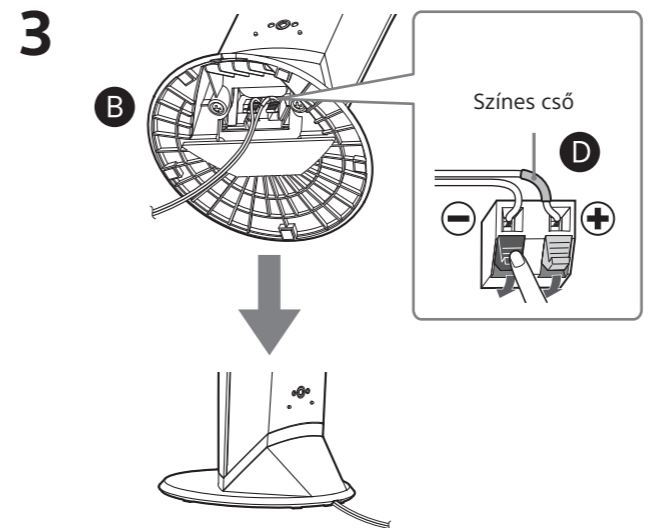

Útmutató a hangszugárzók telepítéséhez

©2014 Sony Corporation

BDV-N7200W/N7200WL/N5200W

A hangszugárzók felszerelése a készülék házára

A hangszugárzók felszerelése a falra

Figyelem!

- A fal építőanyagához és erősségéhez megfelelő csavarokkal kapcsolatos kérdéseivel forduljon szakemberhez.
- A Sony nem felelős a nem megfelelő felszerelésből, falvastagságból, csavarrögzítésből vagy természeti csapásból stb. eredő balesetekért és károkért.

A

A hangszugárzók felszerelése a készülék házára

BDV-N7200W
BDV-N7200WL

Bal első hangszugárzó (L): Fehér
Jobb első hangszugárzó (R): Piros
Bal surround hangszugárzó (L): Kék
Jobb surround hangszugárzó (R): Szürke

* Csak BDV-N7200W esetén

BDV-N7200W

BDV-N7200WL

B

A hangszugárzók felszerelése a falra

BDV-N7200W
BDV-N7200WL

Bal első hangszugárzó (L):* Fehér
Jobb első hangszugárzó (R)*: Piros
Bal surround hangszugárzó (L)*: Kék
Jobb surround hangszugárzó (R)*: Szürke
Középső hangszugárzó: Zöld