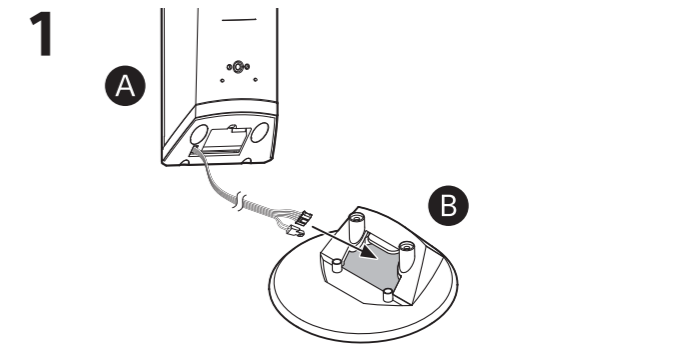

BDV-N7200WL