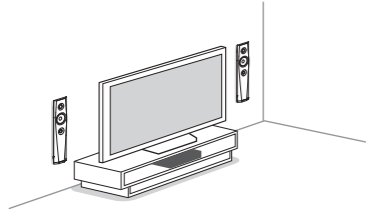

B

Монтирање на звучниците на ѕид

BDV-N7200W
BDV-N7200WL

Преден лев звучник (Л)*: Бела
Преден десен звучник (Д)*: Црвена
Лев звучник за опкружувачки звук (Л)*: Сина
Десен звучник за опкружувачки звук (Д)*: Сива
Централен звучник: Зелена

* само BDV-N7200W

* Не е испорачано