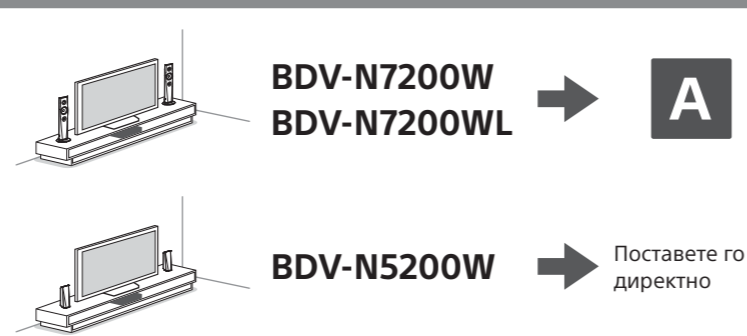

Упатства за монтирање на звучниците

©2014 Sony Corporation

BDV-N7200W/N7200WL/N5200W

Монтирање на звучниците врз орманот

Монтирање на звучниците на ѕид

Внимание

- Контактирајте со продавница за шрафови или со монтажер за шрафовите што се погодни за материјалот и силата на ѕидот.
- Sony не е одговорен за несреќи или оштетувања предизвикани од несоодветно поставување, недоволна јачина на ѕидот или несоодветно поставување на навртките, природни катастрофи и сл.

A

Монтирање на звучниците врз орманот

BDV-N7200W
BDV-N7200WL

Преден лев звучник (Л): Бела
Преден десен звучник (Д): Црвена
Лев звучник за опкружувачки звук (Л): Сина
Десен звучник за опкружувачки звук (Д): Сива