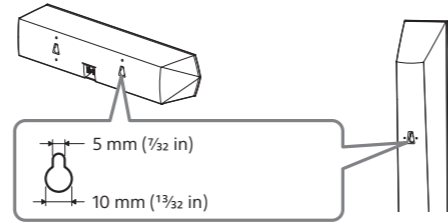

B

Монтирање на звучниците на ѕид

BDV-N7200W
BDV-N7200WL

Преден лев звучник (Л)*: Бела
Преден десен звучник (Д)*: Црвена
Лев звучник за опкружувачки звук (Л)*: Сина
Десен звучник за опкружувачки звук (Д)*: Сива
Централен звучник: Зелена

* само BDV-N7200W

* Не е испорачано