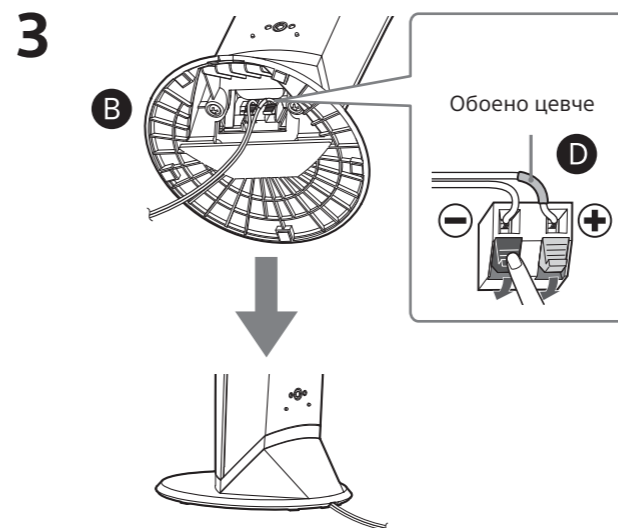

BDV-N7200W