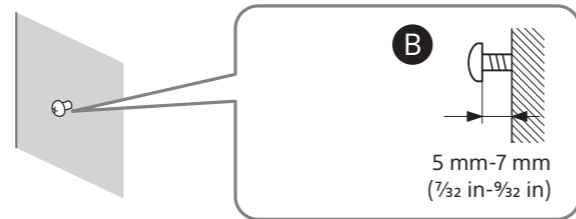

2

За предните и за звучниците за опкружувачки звук