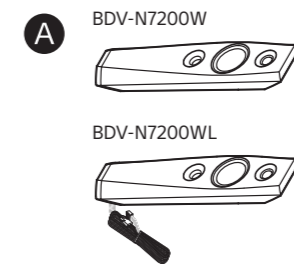

Внимание

- Контактирајте со продавница за шрафови или со монтажер за шрафовите што се погодни за материјалот и силата на ѕидот.
- Sony не е одговорен за несреќи или оштетувања предизвикани од несоодветно поставување, недоволна јачина на ѕидот или несоодветно поставување на навртките, природни катастрофи и сл.

A

Монтирање на звучниците врз орманот

BDV-N7200W
BDV-N7200WL