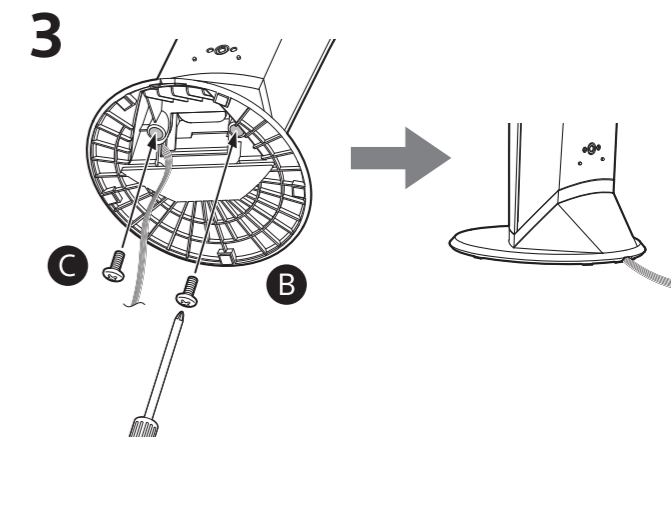

BDV-N7200WL