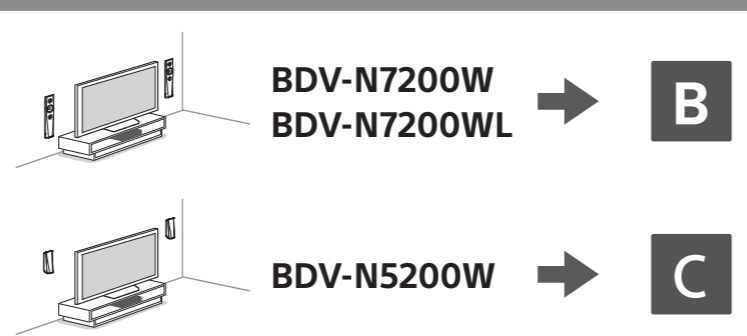

Упатства за монтирање на звучниците

©2014 Sony Corporation

BDV-N7200W/N7200WL/N5200W

Монтирање на звучниците врз орманот

Монтирање на звучниците на ѕид

Внимание

- Контактирајте со продавница за шрафови или со монтажер за шрафовите што се погодни за материјалот и силата на ѕидот.
- Sony не е одговорен за несреќи или оштетувања предизвикани од несоодветно поставување, недоволна јачина на ѕидот или несоодветно поставување на навртките, природни катастрофи и сл.

A

Монтирање на звучниците врз орманот

BDV-N7200W
BDV-N7200WL

Преден лев звучник (Л): Бела
Преден десен звучник (Д): Црвена
Лев звучник за опкружувачки звук (Л): Сина
Десен звучник за опкружувачки звук (Д): Сива