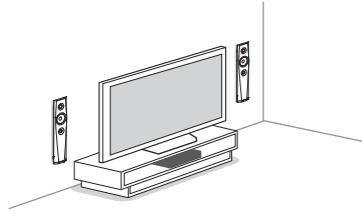

B

Postavljanje zvučnika na zid

BDV-N7200W
BDV-N7200WL

Prednji levi zvučnik (L)*: Bela
Prednji desni zvučnik (R)*: Crvena
Levi surround zvučnik (L)*: Plava
Desni surround zvučnik (R)*: Siva
Centralni zvučnik: Zelena

* Samo BDV-N7200W

* Nije isporučeno