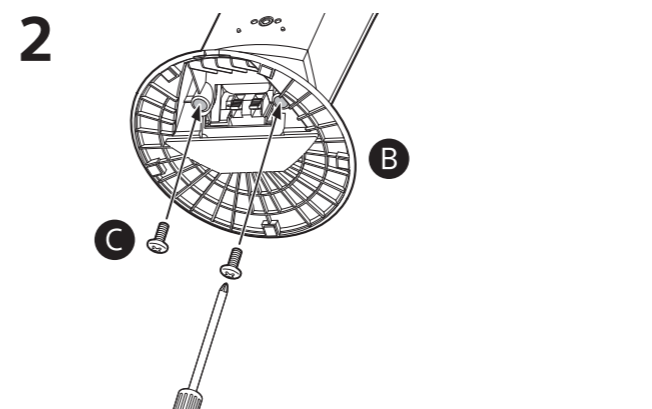

Uputstvo za montažu zvučnika

©2014 Sony Corporation

BDV-N7200W/N7200WL/N5200W

Postavljanje zvučnika na ormarić

BDV-N7200W
BDV-N7200WL → **A**

BDV-N5200W → Postavite ga direktno

Postavljanje zvučnika na zid

BDV-N7200W
BDV-N7200WL → **B**

BDV-N5200W → **C**

Pažnja

- Raspitajte se u prodavnici šrafova ili kod montažera o šrafovima koji su pogodni za materijal od kojeg je napravljen zid i njegovu čvrstoću.
- Sony ne odgovara za nezgode ili oštećenja do kojih je došlo zbog nepravilnog postavljanja, nedovoljne čvrstoće zida, nepravilnog zašrafijivanja, prirodnih nepogoda itd.

A

Postavljanje zvučnika na ormarić

BDV-N7200W
BDV-N7200WL

Prednji levi zvučnik (L): Bela
Prednji desni zvučnik (R): Crvena
Levi surround zvučnik (L): Plava
Desni surround zvučnik (R): Siva

* Samo BDV-N7200W

BDV-N7200W