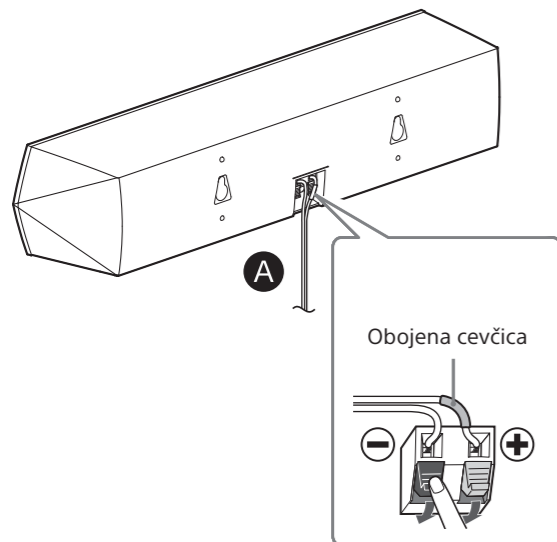

B

Postavljanje zvučnika na zid

BDV-N7200W
BDV-N7200WL

Prednji levi zvučnik (L)*: Bela
Prednji desni zvučnik (R)*: Crvena
Levi surround zvučnik (L)*: Plava
Desni surround zvučnik (R)*: Siva
Centralni zvučnik: Zelena

* Samo BDV-N7200W

* Nije isporučeno

1

Za prednje i surround zvučnike (samo BDV-N7200W)

Za centralni zvučnik

2

Za prednje i surround zvučnike

Za centralni zvučnik

3

Za prednje i surround zvučnike

Za centralni zvučnik

C

Postavljanje zvučnika na zid

BDV-N5200W

* Nije isporučeno

1

Za prednje i surround zvučnike

Za centralni zvučnik

2

Za prednje zvučnike

Za centralni zvučnik

Za surround zvučnike