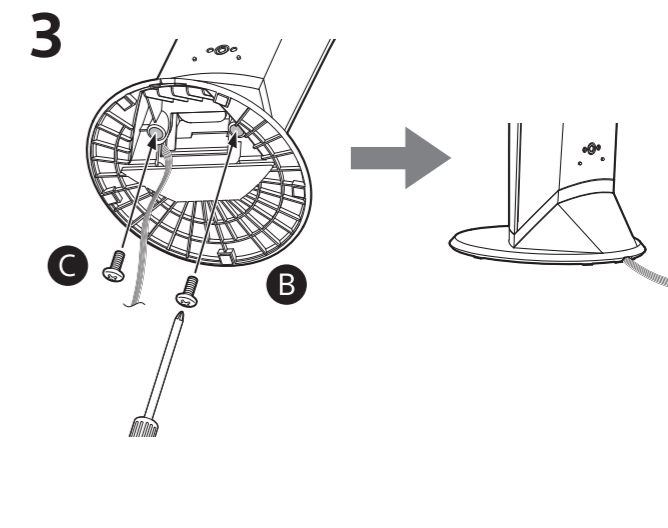

BDV-N7200WL