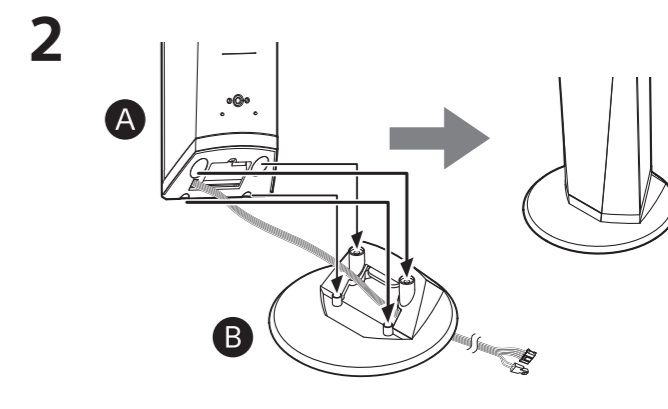

BDV-N7200WL