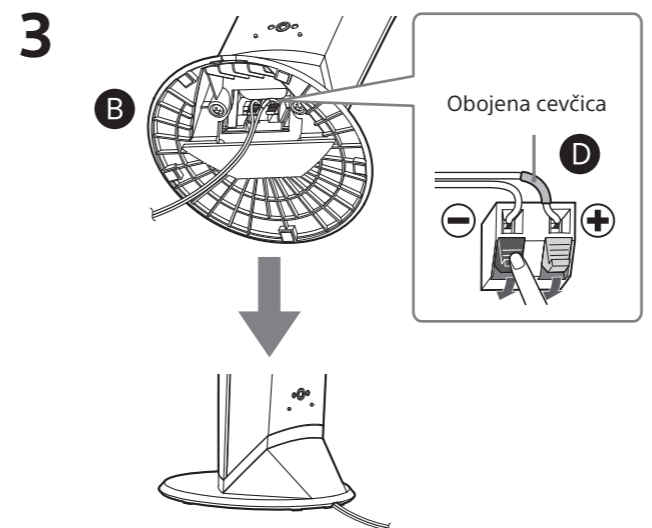

Uputstvo za montažu zvučnika

©2014 Sony Corporation

BDV-N7200W/N7200WL/N5200W

Postavljanje zvučnika na ormarić

BDV-N7200W
BDV-N7200WL → **A**

BDV-N5200W → Postavite ga direktno

Postavljanje zvučnika na zid

BDV-N7200W
BDV-N7200WL → **B**

BDV-N5200W → **C**

Pažnja

- Raspitajte se u prodavnici šrafova ili kod montažera o šrafovima koji su pogodni za materijal od kojeg je napravljen zid i njegovu čvrstoću.
- Sony ne odgovara za nezgode ili oštećenja do kojih je došlo zbog nepravilnog postavljanja, nedovoljne čvrstoće zida, nepravilnog zašrafijivanja, prirodnih nepogoda itd.

A

Postavljanje zvučnika na ormarić

BDV-N7200W
BDV-N7200WL

Prednji levi zvučnik (L): Bela
Prednji desni zvučnik (R): Crvena
Levi surround zvučnik (L): Plava
Desni surround zvučnik (R): Siva

* Samo BDV-N7200W

BDV-N7200W