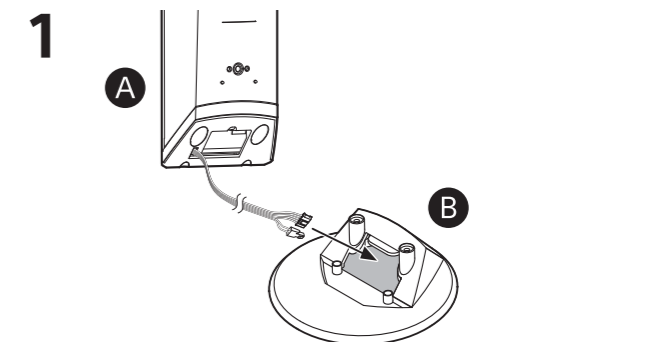

BDV-N7200WL