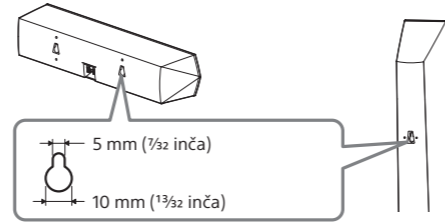

B

Postavljanje zvučnika na zid

BDV-N7200W
BDV-N7200WL

Prednji levi zvučnik (L)*: Bela
Prednji desni zvučnik (R)*: Crvena
Levi surround zvučnik (L)*: Plava
Desni surround zvučnik (R)*: Siva
Centralni zvučnik: Zelena

* Samo BDV-N7200W

* Nije isporučeno