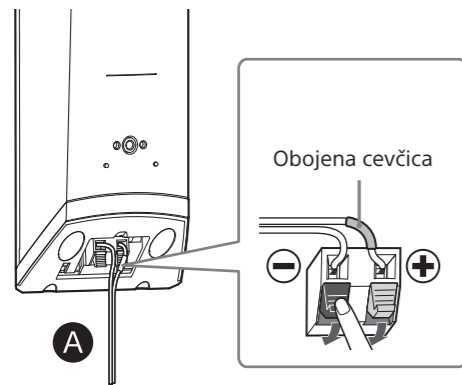

1

Za prednje i surround zvučnike (samo BDV-N7200W)