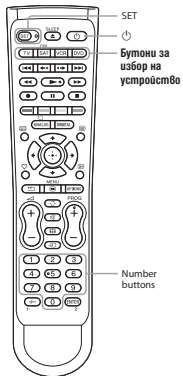

Упътване

Упътването ви показва как да настроите и ползвате RM-VZ220T, за да ползвате различни устройства. Ако вече сте избрали Sony устройство, вижте „Работа с устройство“.