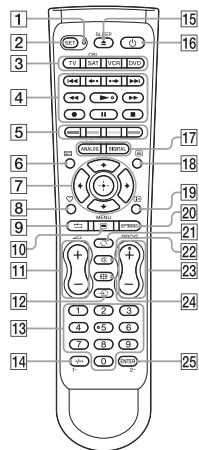

- Когато настройвате устройството за дистанционно управление, внимателно прегледайте процедурите описани в „Настройка на код“. Ако първият код, който е описан за компонента ви не работи, опитайте всички кодове за този компонент – по реда на вписването им. Ако никой от кодовете не сработи (или ако компонентът не е вписан в упътването), опитайте да използвате процедурите описани в „Гърсене на правилен код“.
- Проверете дали насочвате устройството за дистанционно управление директно към компонента.
- Премахнете всички препятствия между устройството за дистанционно управление и компонента.
- Уверете се, че сте натиснали правилния бутон за избор на устройство.
- Проверете дали компонентът може да работи с инфрачервени лъчи. Например, ако компонентът не е фабрично закупен с устройство за дистанционно управление, той най-вероятно няма да може да бъде контролиран посредством устройство за дистанционно управление.
- Уверете се, че батериите, които използвате не са изхабени и че са поставени правилно.

Обслужване на клиента

Ако имате въпроси или проблеми свързани с устройството за дистанционно управление, които не са покрити от това упътване, моля обадете се на линията за помощ и обслужване на клиенти. Номерът е упоменат в гаранционната карта.

Описание на бутоните на устройството за дистанционно управление